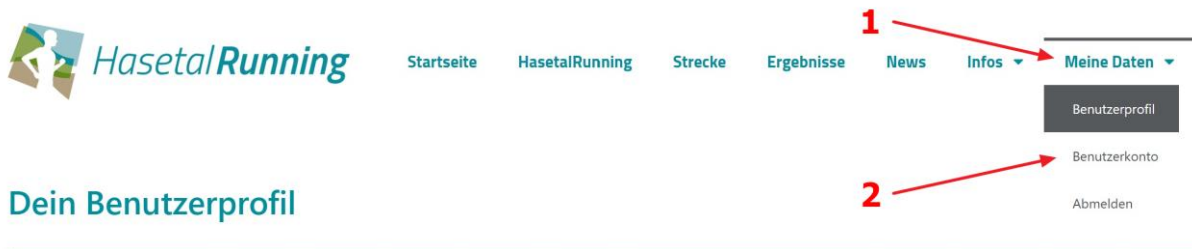

Wo finde ich meine HasetalRunning-ID?

1. Logge dich unter <https://www.hasetalrunning.de/> in dein Benutzerkonto ein. Klicke dazu oben rechts auf „Anmelden“.

2. Nachdem Login klickst du auf oben rechts auf zuerst auf „Meine Daten“ und dann auf „Benutzerkonto“

3. In deinem Benutzerkonto findest du oben deine HasetalRunning-ID.